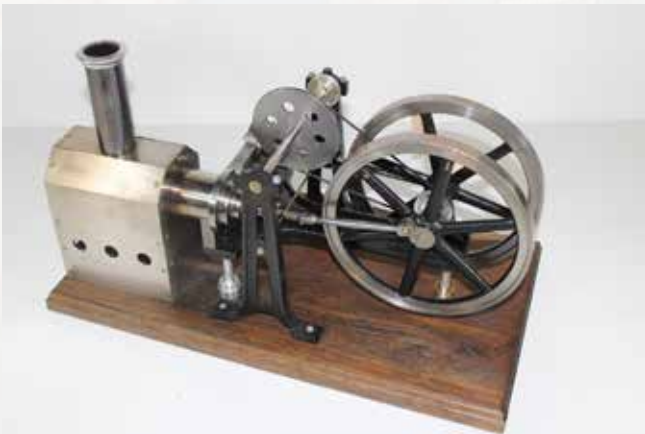

**1231 | € 30,-**  
Altes Blechschiff  
länge 14cm, bespielt, Z 3

**1232 | € 380,-**  
Großer Carette Heißluftmotor  
selten, mit Brenner, Höhe ca. 45cm  
bespielt, Z 2-3

**1233 | € 380,-**  
Bing stationäre Lokomobile  
29,5\*16,5\*34cm, Kesseldurchmesser 6,5 cm,  
Mit Brenner, bespielt, Z 2-3