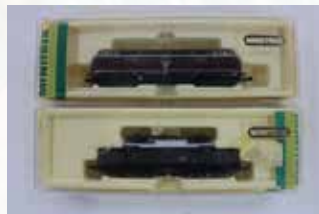

11005 | € 20,-
Minitrix Spur N Diesel- und
Elektrolok OVP
bespielt, Z 2-3