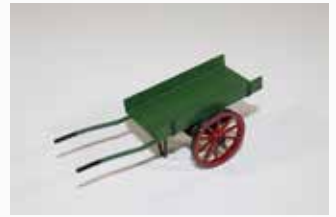

## Auktionshaus Heilbronn

**6048 | € 30,-**  
Nachbau Servierwagen  
bespielt, Z 2

**6049 | € 10,-**  
Bank als Ersatzteil  
bespielt, neu lackiert, Z 2-3

**6050 | € 5,-**  
Märklin Anleitungen + Stoffkabel  
bespielt, Z 3