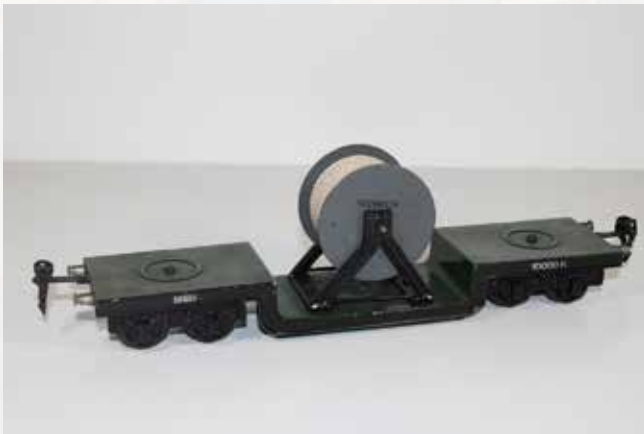

1200 | € 100,-
Märklin Spur 0 Kabelrollenwagen 1955
bespielt, Z 2+