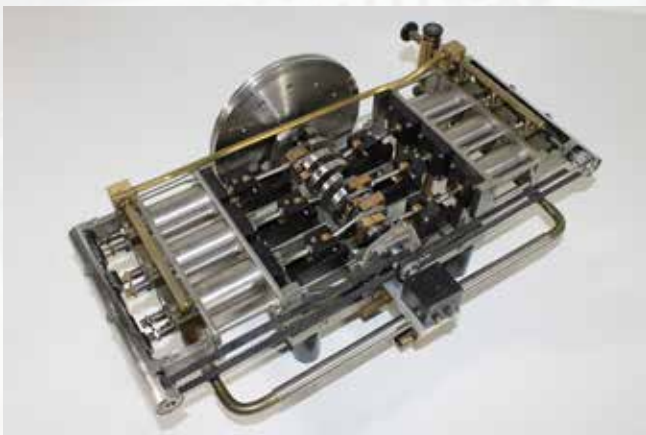

1254 | € 700,-
Antriebsmodell Werkstattmodell Porsche Boxster
Motor. Für Dampfmaschinenantrieb, bespielt, Z 2