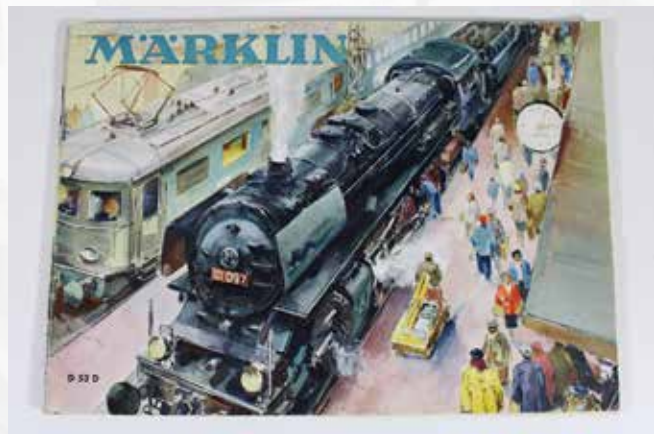

2089 | € 25,-
Märklin H0 Katalog 1953 Deutsch
benutzt, Z 2